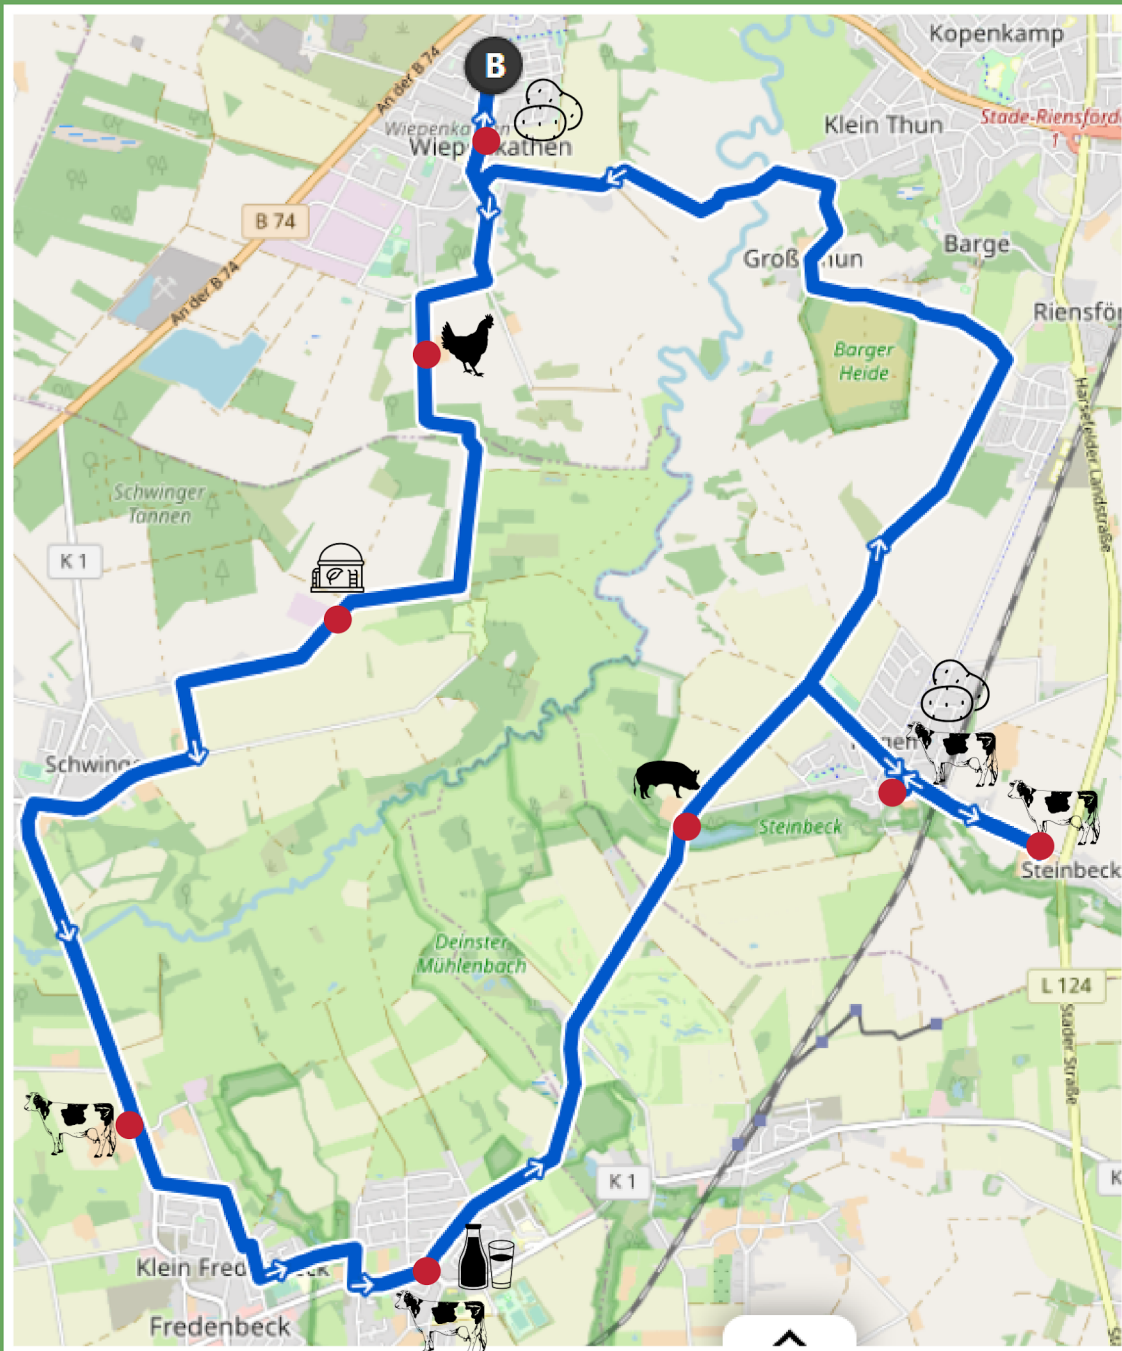

Tour
de Flur

So funktioniert´s:

- Ladet euch die komoot-App vorab in eurem Appstore kostenlos herunter
- Scant den QR-Code (Rückseite)
- Wählt Touren - Gemacht und klickt dann auf die Tour de Flur - Stade 2023 und dann auf Navigation starten
- Auf euch wartet eine digitale Entdeckungstour
- Die familienfreundliche Gesamtstrecke ist ca. 26 km lang und kann individuell von jedem Punkt aus gestartet werden
- Eine Anmeldung ist nicht erforderlich
- Direkte Hof - und Stallbesichtigungen sind ohne vorherige Absprache nicht möglich

TEILNEHMENDE BETRIEBE

HÄHNCHENSTALL, ACKERBAU & DIREKTVERMARKTUNG
 HOF VOLLMERS
 ALTE DORFSTRASSE 56, 21684 STADE - WIEPENKATHEN

BIOGASANLAGE
 FAMILIE TOMFORDE & MEYBOHM
 ORDENSKAMP 63, 21717 FREDENBECK

KUHSTALL MIT 24ER INNENMELKER KARUSSELL
 FAMILIE ROBOHM
 ODAMM 40, 21684 STADE - HAGEN

SCHWEINESTALL
 FAMILIE HOBDELING
 GUT HAGENER MÜHLE, 21684 STADE - HAGEN

AUF DER AUSGEWIESENEN WEGSTRECKE GILT DIE STVO, EIN HAFTUNGSANSPRUCH GEGENÜBER DEM VERANSTALTER ODER DEN TEILNEHMENDEN BETRIEBEN BESTEHT NICHT.

DIE GESAMTE STRECKE IST 26 KM LANG UND KANN VON JEDEM PUNKT GESTARTET WERDEN. DIE TOUR IST MIT WEGWEISERN AUSGESCHILDERT.